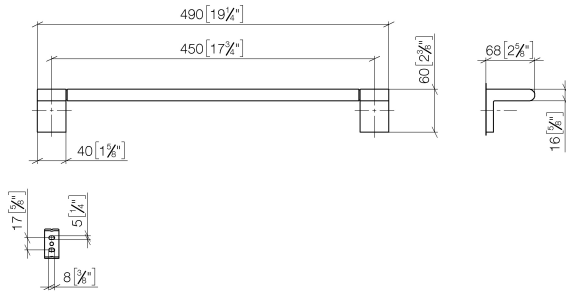

83 045 670

- gauge 450 mm
- width 490mm
- height 60 mm
- 73mm projection

Fits ELIO, ENO, LOT, MEM and TARA ULTRA

	Chrome	83 045 670-00
	Brushed Platinum	83 045 670-06
	Dark Chrome	83 045 670-19
	Matte Black	83 045 670-33
	Brushed Chrome	83 045 670-93

83 045 670

mm [inches]

83 045 670

Parts for other finishes can be found here: [Brushed](#)  
[Platinum](#)

### Spare parts list

No.	Item Number	Name	Quantity used	Delivery time
1	05 17 20 736 00 90	fixing set	2	2
2	09 31 11 049 90	pin	2	2
3	08 17 67 502-00	holder	1	10
4	04 31 11 113 00 90	pin	2	2
5	90 28 22 651 00-00	holder	1	10
6	08 17 67 503-00	holder	1	10